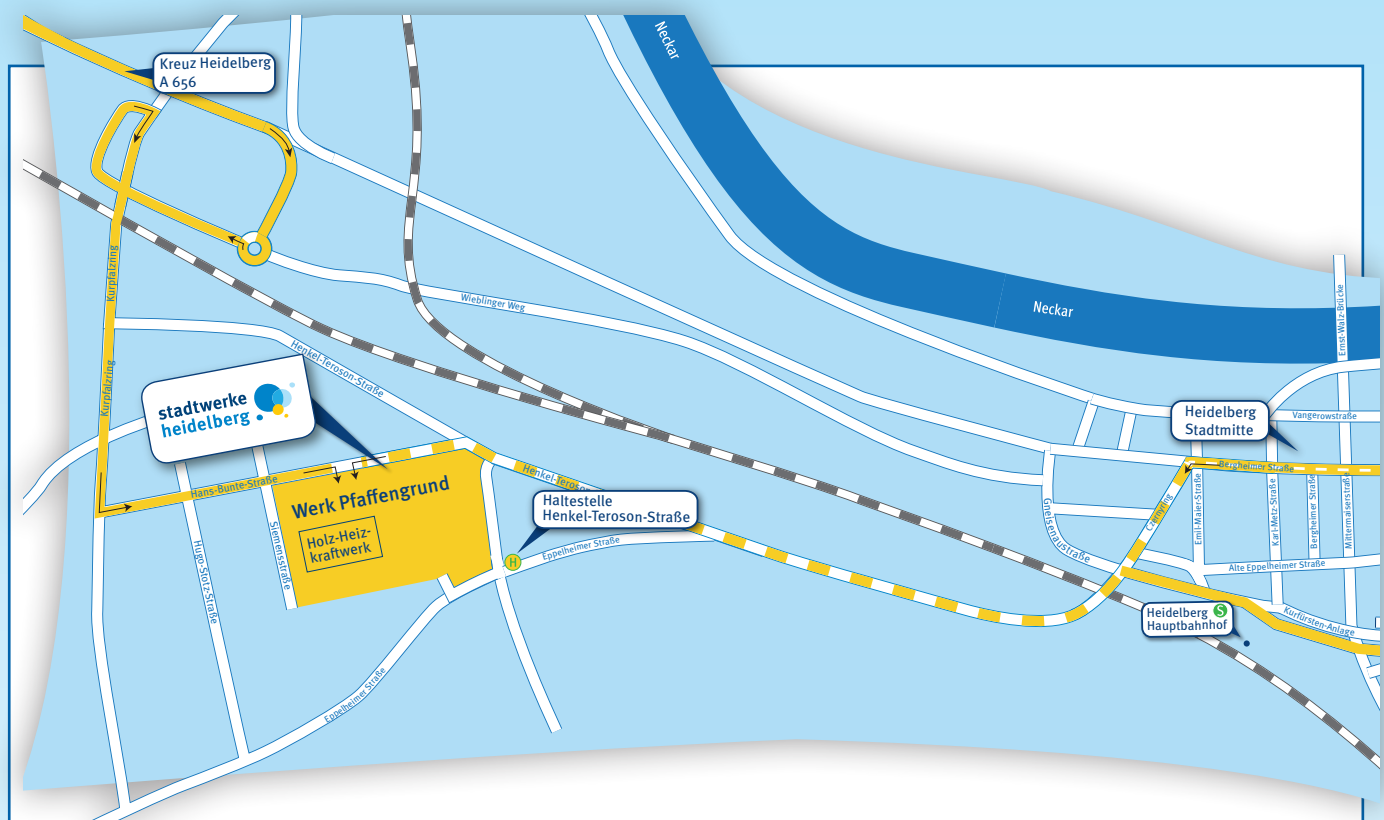

## Adresseingabe für das Navi:

Hans-Bunte-Straße 1 (gegenüberliegende Straßenseite: Hans-Bunte-Straße 6)

### Von Autobahn A5 Kreuz Heidelberg

- › Vom Kreuz Heidelberg auf die A656 Richtung Heidelberg.
- › Ausfahrt Richtung HD-Wieblingen/HD-Pfaffengrund/Eppelheim/Edingen-Neckarhausen.
- › Im Kreisverkehr die erste Ausfahrt in den Wieblinger Weg nehmen, nach der Brücke rechts auf den Kurpfalzring fahren.
- › An der dritten Kreuzung links abbiegen in die Hans-Bunte-Straße. Nach etwa 250 Metern befindet sich die Werkseinfahrt der Stadtwerke Heidelberg auf der rechten Seite.

### Von Stadtmitte Heidelberg

- › Von Stadtmitte aus über die Bergheimer Straße nach Westen.
- › Links abbiegen auf den Czernyring und dann rechts halten auf die Henkel-Teroson-Straße.
- › Von dort links abbiegen in die Hans-Bunte-Straße und danach links in die Werkseinfahrt der Stadtwerke Heidelberg.

## Nahverkehr:

- › Straßenbahnlinie: 22